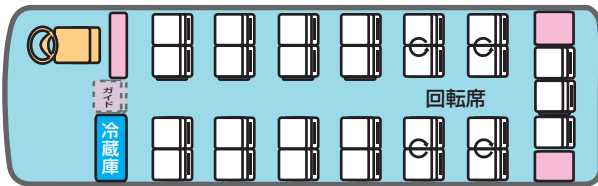

装備及び座席表

大型バス

定員	うち補助席	ビデオ	DVD	カラオケ	冷蔵庫	給湯器	サロン	
53	8	○	○	○	○	○	○	

中型バス

定員	うち補助席	ビデオ	DVD	カラオケ	冷蔵庫	給湯器	サロン	
27	-	○	○	○	○	○	○	
28	-	○	○	○	○	○	○	

定員 27 名

定員 28 名

小型バス

定員	うち補助席	ビデオ	DVD	カラオケ	冷蔵庫	給湯器	サロン	
26	6	○	-	-	○	-	-	
27	6	-	○	-	○	-	-	
28	6	-	-	-	-	-	-	

定員 26 名

定員 27 名

定員 28 名

ジャンボタクシー

定員
9