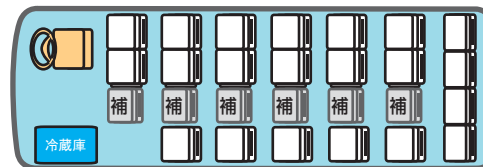

装備及び座席表

大型バス

定員	うち補助席	ビデオ	DVD	カラオケ	冷蔵庫	給湯器	サロン	
53	8	○	○	○	○	○	○	

中型バス

定員	うち補助席	ビデオ	DVD	カラオケ	冷蔵庫	給湯器	サロン	
27	-	○	○	○	○	○	○	
28	-	○	○	○	○	○	○	

定員 27 名

定員 28 名

小型バス

定員	うち補助席	ビデオ	DVD	カラオケ	冷蔵庫	給湯器	サロン	
26	6	○	-	-	○	-	-	
27	6	-	○	-	○	-	-	
28	6	-	-	-	-	-	-	

定員 26 名

定員 27 名

定員 28 名

ジャンボタクシー

定員
9