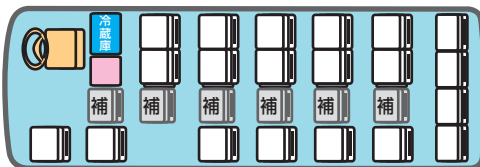

装備及び座席表

大型バス

定員	うち補助席	ビデオ	DVD	カラオケ	冷蔵庫	給湯器	サロン	
53	8	○	○	○	○	○	○	

中型バス

定員	うち補助席	ビデオ	DVD	カラオケ	冷蔵庫	給湯器	サロン	
27	-	○	○	○	○	○	○	
28	-	○	○	○	○	○	○	

定員 27 名

定員 28 名

小型バス

定員	うち補助席	ビデオ	DVD	カラオケ	冷蔵庫	給湯器	サロン	
26	6	○	-	-	○	-	-	
27	6	-	○	-	○	-	-	
28	6	-	-	-	-	-	-	

定員 26 名

定員 27 名

定員 28 名

ジャンボタクシー

定員
9