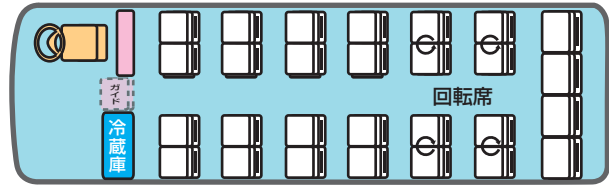

装備及び座席表

大型バス

定員	うち補助席	ビデオ	DVD	カラオケ	冷蔵庫	給湯器	サロン	
53	8	○	○	○	○	○	○	

中型バス

定員	うち補助席	ビデオ	DVD	カラオケ	冷蔵庫	給湯器	サロン	
27	-	○	○	○	○	○	○	
28	-	○	○	○	○	○	○	

定員 27 名

定員 28 名

小型バス

定員	うち補助席	ビデオ	DVD	カラオケ	冷蔵庫	給湯器	サロン	
26	6	○	-	-	○	-	-	
27	6	-	○	-	○	-	-	
28	6	-	-	-	-	-	-	

定員 26 名

定員 27 名

定員 28 名

ジャンボタクシー

定員
9