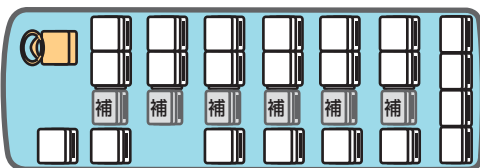

定員	うち補助席	ビデオ	DVD	カラオケ	冷蔵庫	給湯器	サロン	
26	6	○	-	-	○	-	-	
27	6	-	○	-	○	-	-	
28	6	-	-	-	-	-	-	

定員 26 名

定員 27 名

定員 28 名

ジャンボタクシー

定員
9