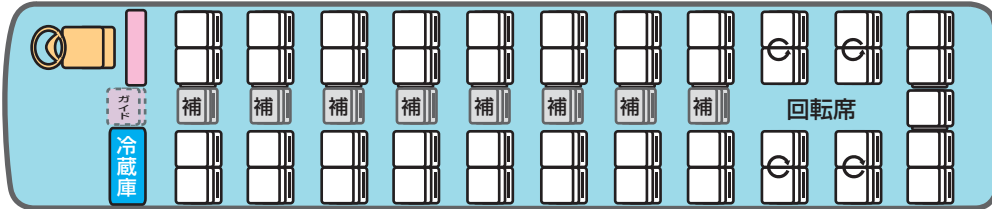

装備及び座席表

大型バス

定員	うち補助席	ビデオ	DVD	カラオケ	冷蔵庫	給湯器	サロン	
53	8	○	○	○	○	○	○	

中型バス

定員	うち補助席	ビデオ	DVD	カラオケ	冷蔵庫	給湯器	サロン	
27	-	○	○	○	○	○	○	
28	-	○	○	○	○	○	○	

定員 27 名

定員 28 名

小型バス

定員	うち補助席	ビデオ	DVD	カラオケ	冷蔵庫	給湯器	サロン	
26	6	○	-	-	○	-	-	
27	6	-	○	-	○	-	-	
28	6	-	-	-	-	-	-	

定員 26 名

定員 27 名

定員 28 名

ジャンボタクシー

定員
9