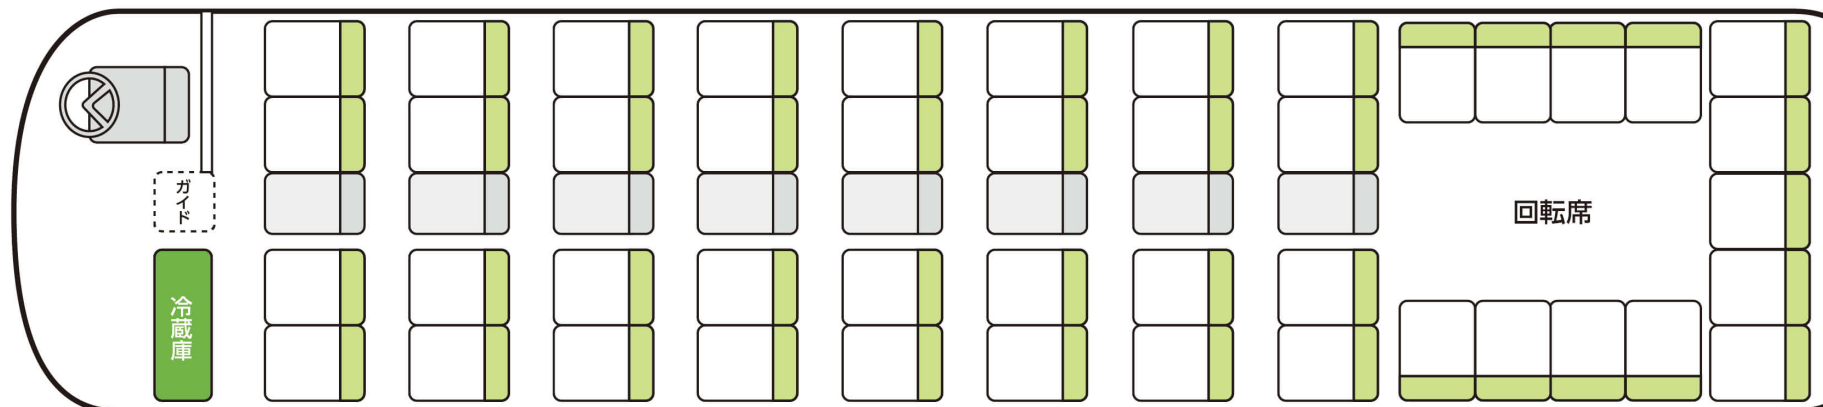

大型サロンバス

定員：53名（うち補助席8）

通常時

回転時

座席			長さ	幅	高さ
正シート 45名	補助シート 8名	合計 53名	11.99m	2.49m	3.38m