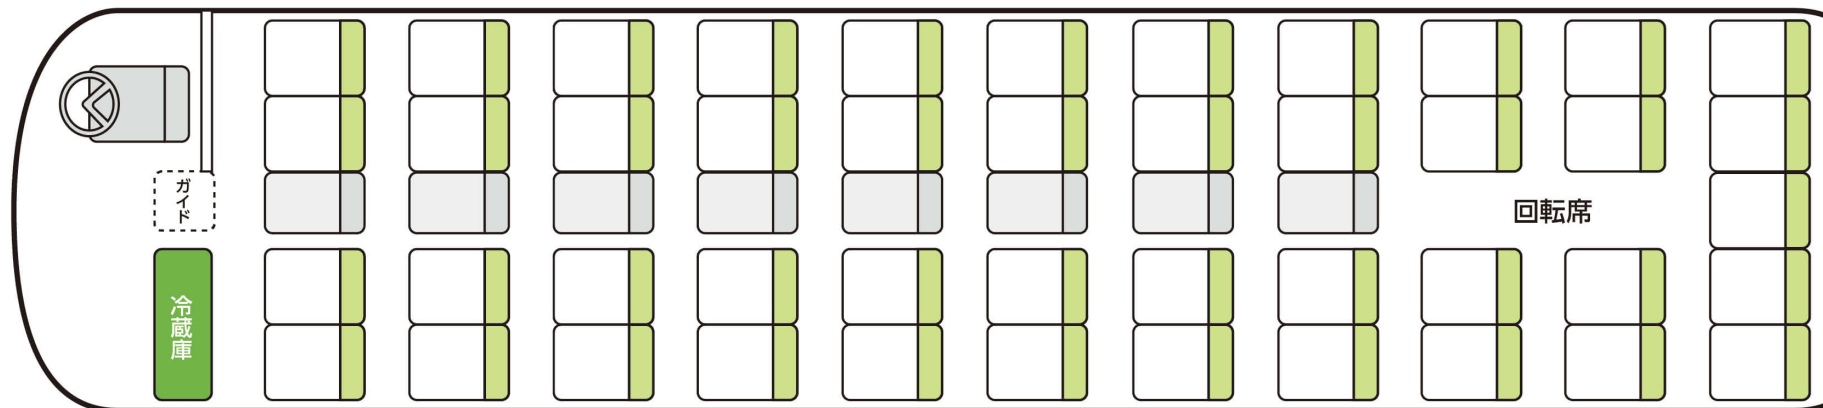

大型サロンバス

定員：53名（うち補助席8）

通常時

回転時

座席			長さ	幅	高さ
正シート 45名	補助シート 8名	合計 53名	11.99m	2.49m	3.38m