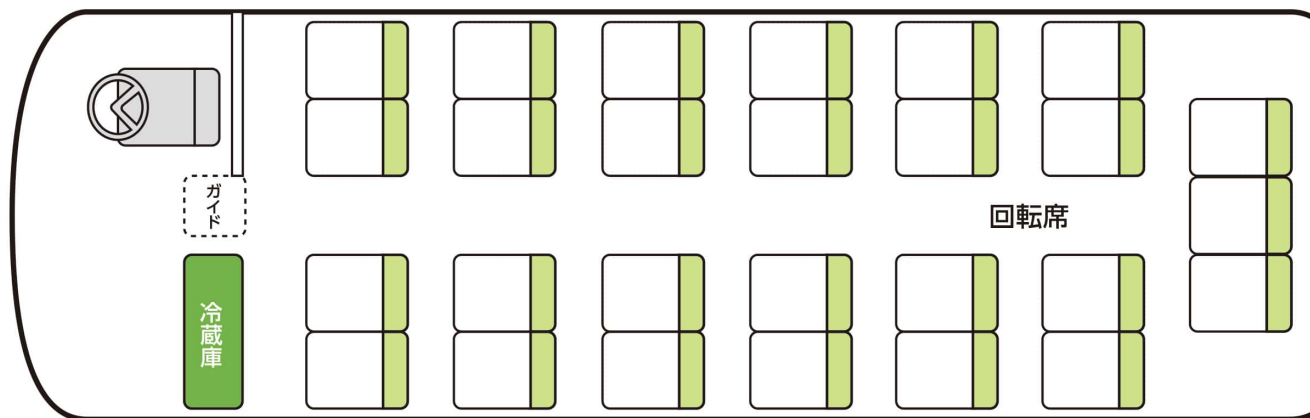

通常時

回転時

座席			長さ	幅	高さ
正シート 27名	補助シート 0名	合計 27名	8.99m	2.49m	3.51m