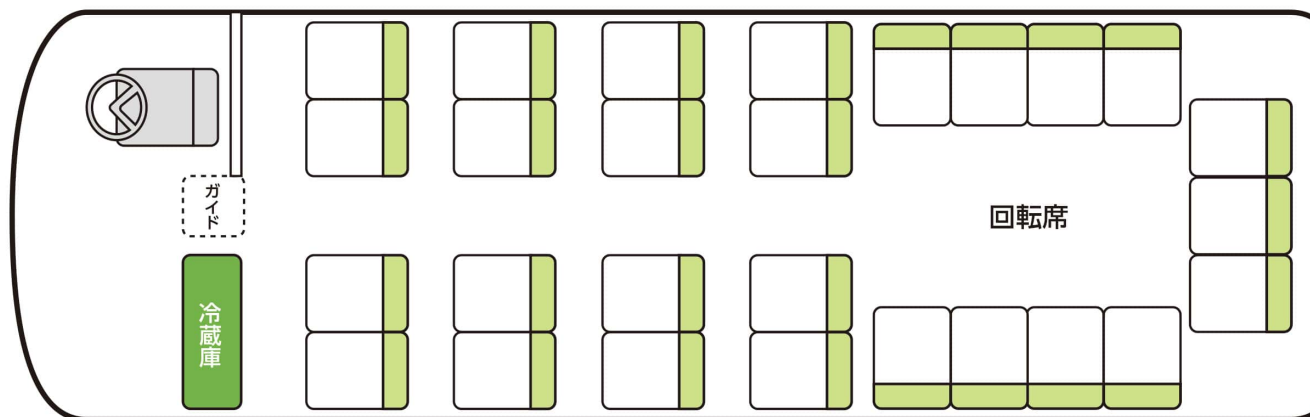

通常時

回転時

座席			長さ	幅	高さ
正シート 27名	補助シート 0名	合計 27名	8.99m	2.49m	3.51m