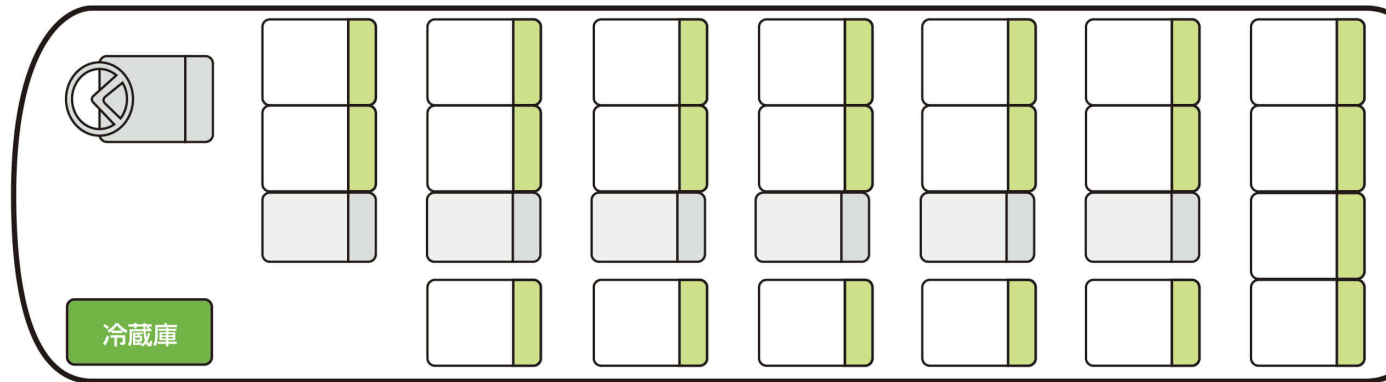

# 小型バス

定員：27名 / 28名

座席	長さ	幅	高さ
正シート 21名 補助シート 6名 合計 27名	6.99m	2.08m	2.68m

座席	長さ	幅	高さ
正シート 22名 補助シート 6名 合計 28名	6.99m	2.08m	2.68m