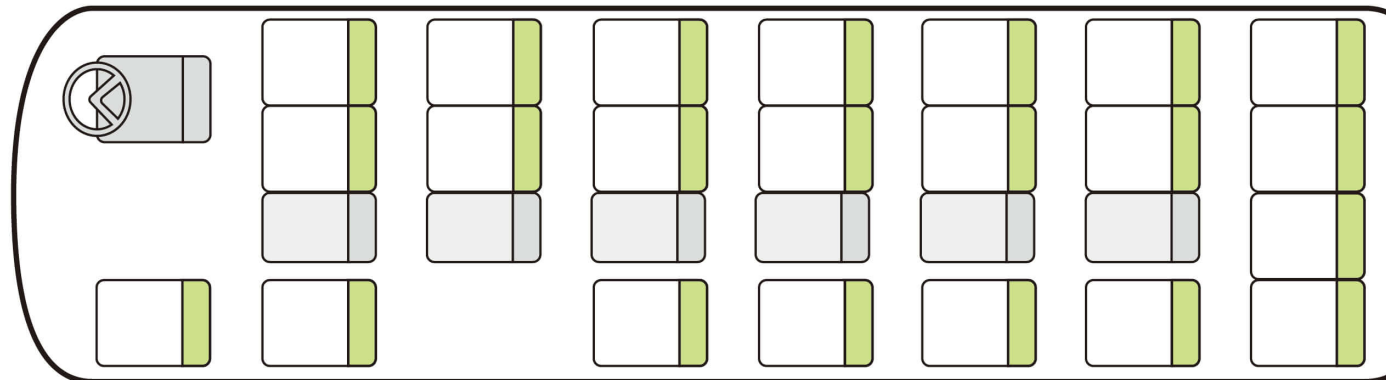

# 小型バス

定員：27名 / 28名

座席	長さ	幅	高さ
正シート 21名 補助シート 6名 合計 27名	6.99m	2.08m	2.68m

座席	長さ	幅	高さ
正シート 22名 補助シート 6名 合計 28名	6.99m	2.08m	2.68m