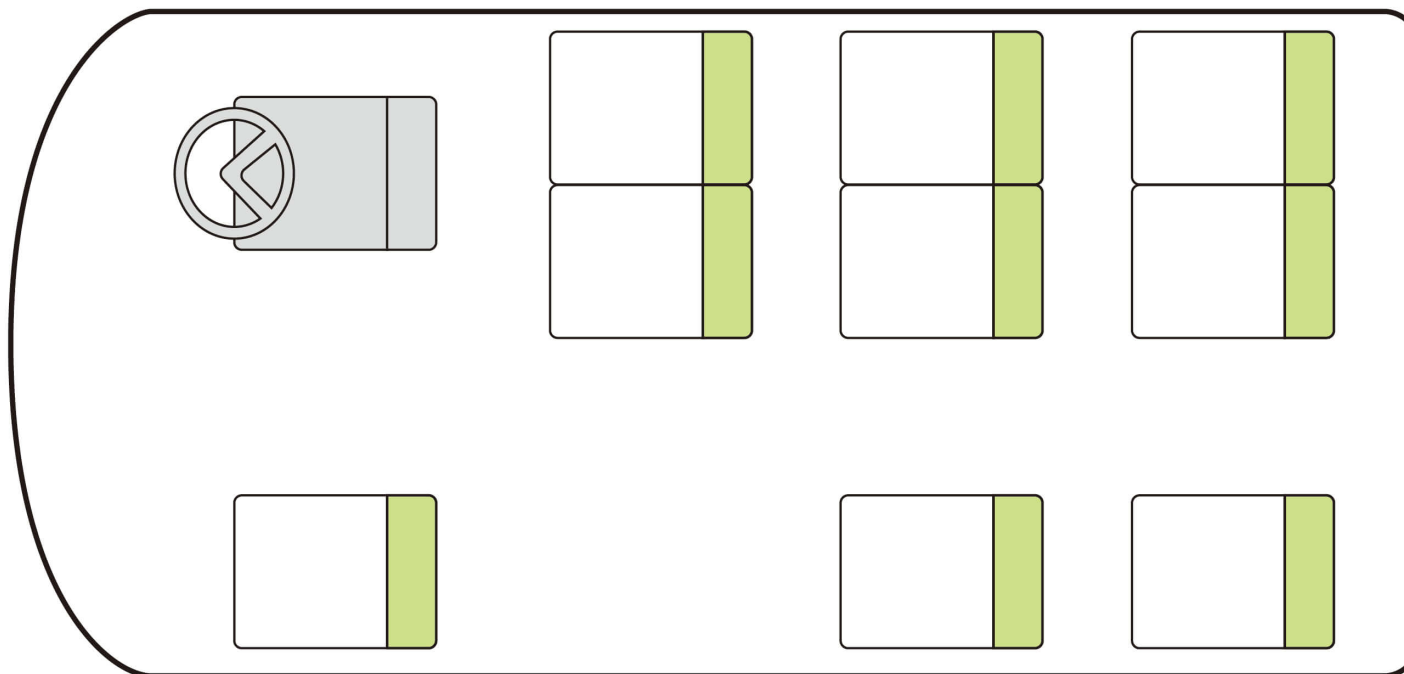

# ジャンボタクシー

定員：9名

座席	長さ	幅	高さ
正シート 9名	5.38m	1.88m	2.28m